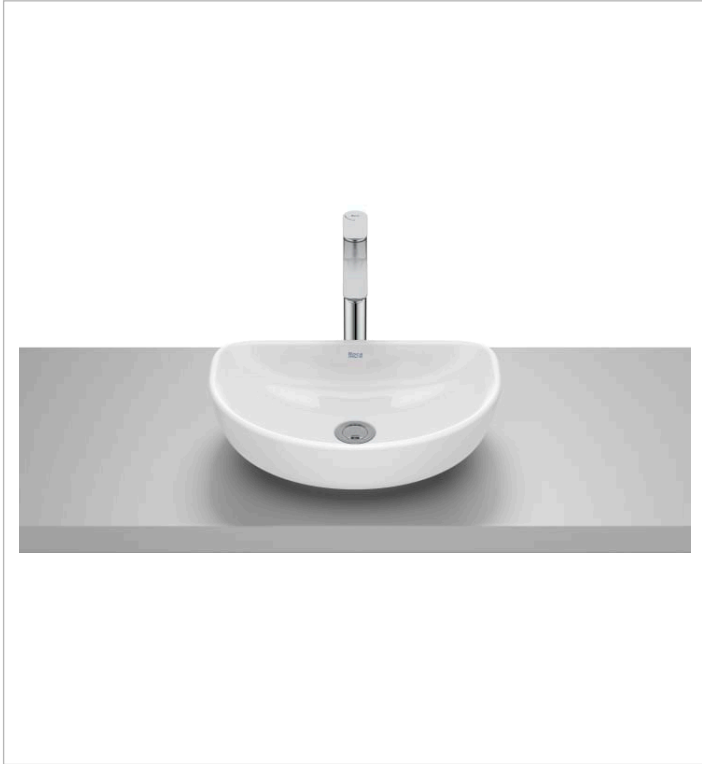

OPTICA

Lavabo de porcelana de sobre encimera

MEDIDAS

Longitud	450 mm
Anchura	300 mm
Altura	130 mm

COLORES Y ACABADOS

PVPR (IVA INCLUIDO)

87,36 €

DIBUJOS TÉCNICOS

CARACTERÍSTICAS

Lavabo de porcelana de sobre encimera. No incluye grifería.

Capacidad de la cubeta (l): 7

Desagüe: No incluido

Forma: Ovalado

Material: Porcelana

Peso (kg): 7

Profundidad de la cubeta (mm): 105

Sin rebosadero

Tipo de instalación: Sobre encimera

COMPATIBLE

Desagüe para lavabo o bidé
con tapón fijo abierto
cromado

506403900

Desagüe para lavabo o bidé
con tapón fijo abierto de
porcelana Ø 72

50640390C

Optica

Optica muebles y lavabos con un diseño joven y urbano ofrecen flexibilidad y estilo. Con dos cajones y tiradores ergonómicos sutilmente integrados en el mueble, Optica combina perfectamente con los lavabos Stonex® unik de color blanco brillante.