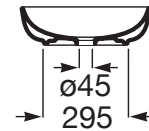

OPTICA

Lavabo de porcelana de sobre encimera

MEDIDAS

Longitud	450 mm
Anchura	300 mm
Altura	130 mm

COLORES Y ACABADOS

PVPR (IVA INCLUIDO)

87,36 €

DIBUJOS TÉCNICOS

CARACTERÍSTICAS

Lavabo de porcelana de sobre encimera. No incluye grifería.

Capacidad de la cubeta (l): 7

Desagüe: No incluido

Forma: Ovalado

Material: Porcelana

Peso (kg): 7

Profundidad de la cubeta (mm): 105