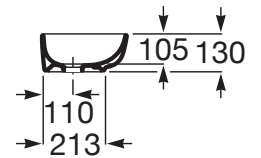

OPTICA

Lavabo de porcelana de sobre encimera

MEDIDAS

Longitud	450 mm
Anchura	300 mm
Altura	130 mm

COLORES Y ACABADOS

PVPR (IVA INCLUIDO)

87,36 €

DIBUJOS TÉCNICOS

CARACTERÍSTICAS

Lavabo de porcelana de sobre encimera. No incluye grifería.

Capacidad de la cubeta (l): 7

Desagüe: No incluido

Forma: Ovalado

Material: Porcelana

Peso (kg): 7

Profundidad de la cubeta (mm): 105

Sin rebosadero

Tipo de instalación: Sobre encimera

COMPATIBLE

Desagüe para lavabo o bidé
con tapón fijo abierto
cromado

506403900

Desagüe para lavabo o bidé
con tapón fijo abierto de
porcelana Ø 72

50640390C