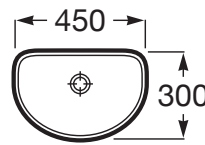

OPTICA

Lavabo de porcelana de sobre encimera

MEDIDAS

Longitud	450 mm
Anchura	300 mm
Altura	130 mm

COLORES Y ACABADOS

PVPR (IVA INCLUIDO)

87,36 €

DIBUJOS TÉCNICOS

CARACTERÍSTICAS

Lavabo de porcelana de sobre encimera. No incluye grifería.

Capacidad de la cubeta (l): 7

Desagüe: No incluido

Forma: Ovalado

Material: Porcelana

Peso (kg): 7

Profundidad de la cubeta (mm): 105

Sin rebosadero

Tipo de instalación: Sobre encimera

COMPATIBLE

Desagüe para lavabo o bidé
con tapón fijo abierto
cromado

506403900

Desagüe para lavabo o bidé
con tapón fijo abierto de
porcelana Ø 72

50640390C